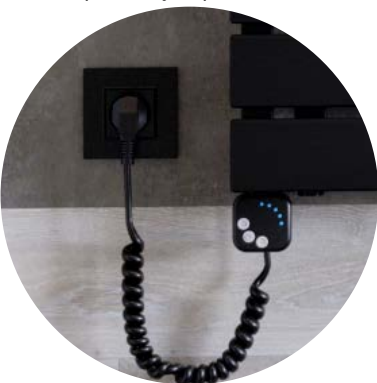

Cena zawiera: grzałkę HQ, zalenie płynem i zawór bezpieczeństwa.
Funkcje grzałki na stronie 14.

ZAOPATRUJEMY NAJLEPSZYCH!
TAD-MET
TADMET.COM.PL

Wysokość H [mm]	Szerokość B [mm]	Moc grzałki [W]	Moc cieplna [W]	Kolor	Cena netto wer. elektro	Kod produktu grzejniki elektryczne
870	500	300	255	biały	968,50 zł	NOB8705009003ERG
870	500	300	255	czarny mat str.	978,90 zł	NOB870500S040ERG
1110	500	400	339	biały	1 115,40 zł	NOB11105009003ERG
1110	500	400	339	czarny mat str.	1 125,80 zł	NOB1110500S040ERG