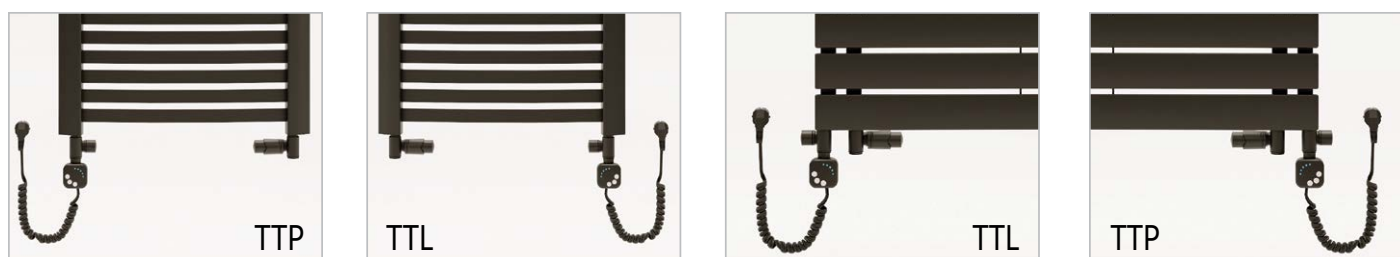

ZESTAWY ZAWORÓW KĄTOWYCH	Cena netto przy zakupie grzejnika	Kod produktu
	KĄTOWY ZESTAW TERMOSTATYCZNY CZARNY MAT	169,65 zł	KT9005MAT
	KĄTOWY ZESTAW TERMOSTATYCZNY BIAŁY	152,75 zł	KT9003
	KĄTOWY ZESTAW TERMOSTATYCZNY GRAFIT STR.	169,65 zł	KTS007
	KĄTOWY ZESTAW TERMOSTATYCZNY CZARNY MAT STR.	169,65 zł	KTS040
ZESTAWY ZAWORÓW OSIOWYCH			
	OSIOWO LEWY / PRAWY ZESTAW TERMOSTATYCZNY BIAŁY	171,60 zł	OLT9003/OPT9003
	OSIOWO LEWY / PRAWY ZESTAW TERMOSTATYCZNY GRAFIT STR.	189,15 zł	OLTS007/OPTS007
	OSIOWO LEWY / PRAWY ZESTAW TERMOSTATYCZNY CZARNY MAT	189,15 zł	OLT9005MAT/OPT9005MAT
	OSIOWO LEWY / PRAWY ZESTAW TERMOSTATYCZNY CZARNY MAT STR.	189,15 zł	OLTS040/OPTS040
ZESTAWY ZAWORÓW ZESPOLONYCH DUO 50 MM			
 Głowica na powrocie	ZAWÓR DUO KĄTOWY LEWY Z GŁOWICĄ TERMOSTATYCZNĄ BIAŁY/ANTRACYT	374,73 zł	DKL9003/DKL7016
	ZAWÓR DUO KĄTOWY PRAWY Z GŁOWICĄ TERMOSTATYCZNĄ BIAŁY/ANTRACYT	374,73 zł	DKP9003/DKP7016
	ZAWÓR DUO KĄTOWY LEWY / PRAWY Z GŁOWICĄ TERMOSTATYCZNĄ GRAFIT STR.	410,15 zł	DKLS007/DKPS007
	ZAWÓR DUO KĄTOWY LEWY / PRAWY Z GŁOWICĄ TERMOSTATYCZNĄ CZARNY MAT	410,15 zł	DKL9005MAT/DKP9005MAT
	ZAWÓR DUO KĄTOWY LEWY / PRAWY Z GŁOWICĄ TERMOSTATYCZNĄ CZARNY MAT STR.	410,15 zł	DKLS040/DKPS040

	WIESZAKI	Cena netto przy zakupie grzejnika	
	WIESZAK KLIK DO RUREK OKRĄGŁYCH, BIAŁY/CZARNY (ZESTAW 2 SZT.)	35,10 zł	KOB/KOC
	WIESZAK KLIK DO RUREK KWADRATOWYCH, BIAŁY/CZARNY (ZESTAW. 2 SZT.)	40,95 zł	KKB/KKC

	TRÓJNIKI TERMOSTATYCZNE	Cena netto przy zakupie grzejnika	Kod produktu
	OSIOWY LEWY / PRAWY TRÓJNIK TERMOSTATYCZNY BIAŁY	364,00 zł	TTL9003/TTP9003
	OSIOWY LEWY / PRAWY TRÓJNIK TERMOSTATYCZNY CZARNY MAT	410,15 zł	TTL9005MAT/TTP9005MAT
	OSIOWY LEWY / PRAWY TRÓJNIK TERMOSTATYCZNY CZARNY MAT STR.	410,15 zł	TTLS040/TTPS040

	SYSTEMY MASKUJĄCE DO ZAWORÓW KĄTOWYCH, OSIOWYCH, TRÓJNIKÓW TERMOSTATYCZNYCH	Cena netto przy zakupie grzejnika	Kod produktu	
	System pojedynczy zawiera: 2 złączki, 2 tulejki maskujące, 2 rozety okrągłe		WERSJA PEX	WERSJA MIEDŹ
	SYSTEM MASKUJĄCY POJEDYNCZY BIAŁY	98,80 zł	SMRPTP9003	SMRPTM9003
	SYSTEM MASKUJĄCY POJEDYNCZY GRAFIT STR.	109,20 zł	SMRPTPS007	SMRPMMS007
	SYSTEM MASKUJĄCY POJEDYNCZY CZARNY MAT	109,20 zł	SMRPTP9005MAT	SMRPTM9005MAT
	SYSTEM MASKUJĄCY POJEDYNCZY CZARNY MAT STR.	109,20 zł	SMRPTPS040	SMRPTMS040

	SYSTEMY MASKUJĄCE DO ZAWORÓW ZESPOLONYCH DUO 50 MM	Cena netto przy zakupie grzejnika	Kod produktu	
	System zespolony zawiera: 2 złączki, 2 tulejki maskujące, 1 rozeta prostokątna		WERSJA PEX	WERSJA MIEDŹ
	SYSTEM MASKUJĄCY ZESPOLONY BIAŁY	102,70 zł	SMRZTP9003	SMRZTM9003
	SYSTEM MASKUJĄCY ZESPOLONY ANTRACYT	102,70 zł	SMRZTP7016	SMRZTM7016
	SYSTEM MASKUJĄCY ZESPOLONY GRAFIT STR.	113,10 zł	SMRZTPS007	SMRZTMS007
	SYSTEM MASKUJĄCY ZESPOLONY CZARNY MAT	113,10 zł	SMRZTP9005MAT	SMRZTM9005MAT
	SYSTEM MASKUJĄCY ZESPOLONY CZARNY MAT STR.	113,10 zł	SMRZTPS040	SMRZTMS040