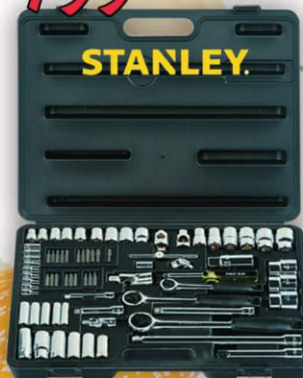

29,99zł

SPAWARKA
INWERTOROWA
200 A

399,00zł

STR. 9

ZESTAW KLUCZY
NASADOWYCH

199,00zł

STR. 4

GRZEJNIK
KUDOX